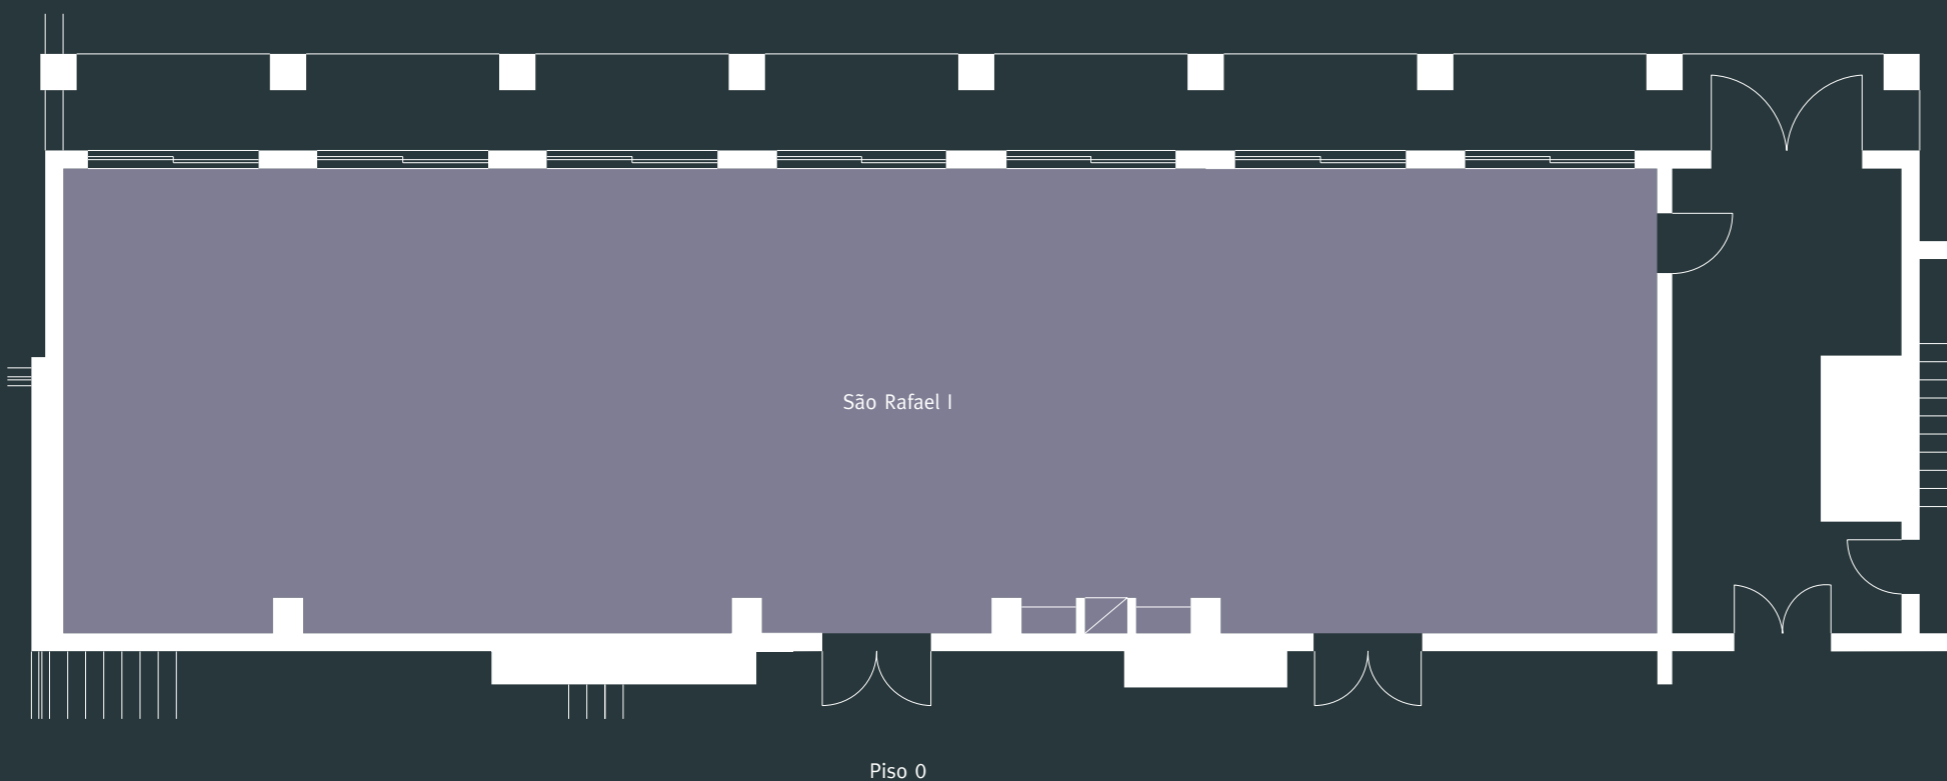

CS SÃO RAFAEL  
SUITE HOTEL

\*\*\*\*\*  
CONGRESS  
CENTRES

Quando o dever chama e as reuniões são sinónimo de trabalho, o bom gosto também ocupa lugar. No caso do CS São Rafael Suite Hotel, um lugar funcional e versátil, pensado à imagem do espaço que o rodeia, todas as salas são amplas e com luz natural, num total de 372 m<sup>2</sup> preparados para garantir que as suas reuniões sejam sempre uma excelente experiência. E porque, depois da obrigação cumprida, o lazer é merecido, conte ainda com o acesso a todas as facilidades do Hotel, com particular destaque para os nossos restaurantes, esplanadas e bares prontos a receber os cocktails, refeições e coffee-breaks da sua reunião ou evento. Tudo para que se entregue ao trabalho com o menor esforço possível.

**Serviços de apoio e equipamento:**

- Ecrã
- Flipchart
- Projector
- Internet de banda larga com e sem fios
- Parque de estacionamento gratuito
- Ar condicionado
- Luz natural

	Área	Dimensões (m)	Plateia	Escola	Mesa em U	Recepção	Banquete	Buffet
São Rafael I	203	26,4 x 7,7	180	120	60	200	100	0
São Rafael II	27,3	7,8 x 3,5	20	15	15	-	-	-
Restaurante À La Carte	141	18,8 x 7,5	80	40	30	100	60	40
Restaurante Buffet	496	-	-	-	-	260	180	160
Restaurante da Praia São Rafael	60	10,0 x 6,0	-	-	-	70	50	40
Restaurante Clubhouse Salgados	260	-	-	-	-	-	100	-
Snack Bar da Piscina	153	18,7 x 8,2	-	-	-	60	40	40
Bar Lobby	99	15,0 x 6,6	-	-	-	60	-	-

## Ambiente e hospitalidade

- Alojamento**
- 105 quartos e suites com vista de mar, vista de jardim ou vista de terra:
    - 23 Suites Familiares de Luxo (90 m<sup>2</sup>)
    - 63 Suites de Luxo (60 m<sup>2</sup>)
    - 19 Quartos Duplos (26 m<sup>2</sup>)